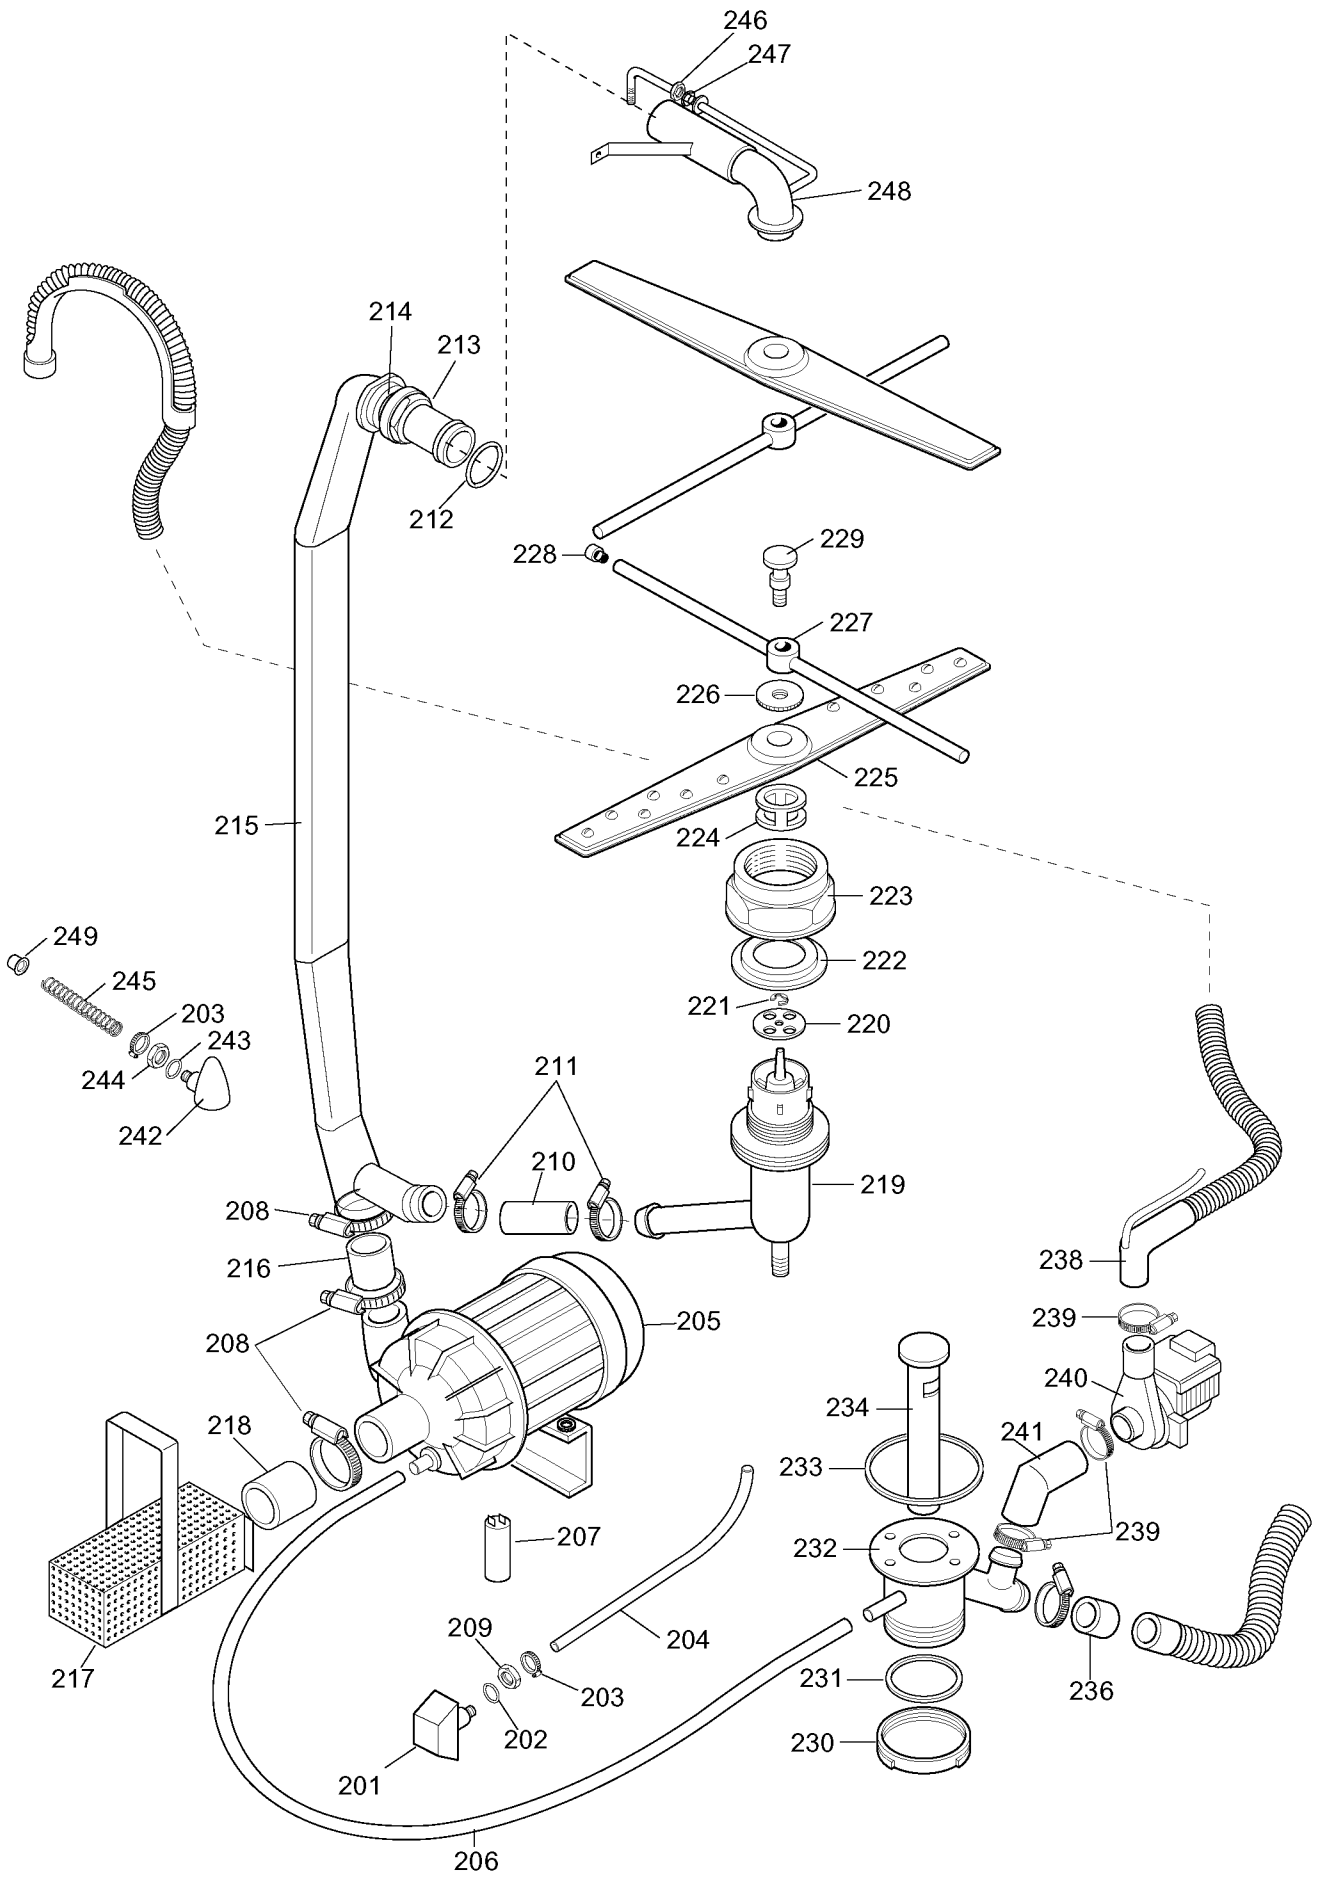

LAVASTOVIGLIE A CAPOTTINA da 1000 / 1200 piatti/h
HOOD TYPE DISHWASHER up to 1000 / 1200 dishes/h**LS 10 / LS 12**

Code	Type	Ref.	Page	Code	Type	Ref.	Page
504100	LS10	a	2 3 4 5	504128	LS12CW	q	2 3 4 5
504102	LS10UK/DP	b	2 3 4 5	504129	HT1200DEK	z	2 3 4 5
504104	ECOTEMP12	w	2 3 4 5	504153	LS12HD	r	2 3 4 5
504105	LS10/60Hz	c	2 3 4 5	504161	LS12UK/3CW	s	2 3 4 5
504107	Ls10CW	d	2 3 4 5	504163	LS12AU	t	2 3 4 5 6
504108	LS10INS	e	2 3 4 5	504164	LS12UK/DPCW	u	2 3 4 5
504109	HT1200INS DEK	y	2 3 4 5	504165	ECOTEMP12SW	x	2 3 4 5
504111	LS10/9SWEDISH	f	2 3 4 5	504178	LS12CW INS	v	2 3 4 5
504114	LS10/DP	g	2 3 4 5	504190	LS12 ASIA	G	2 3 4 5
504115	LS10HD	h	2 3 4 5	698050	HT1200	A	2 3 4 5
504118	LS10/UK/1	k	2 3 4 5	698051	HT1000	D	2 3 4 5
504119	LS10UK/3	l	2 3 4 5	698052	HT1000 INS	E	2 3 4 5
504120	LS12INS	m	2 3 4 5	698053	HT1200 INS	B	2 3 4 5
504121	LS12	n	2 3 4 5	698054	HT1000 DP	F	2 3 4 5
504122	LS12DP	o	2 3 4 5	698055	HT1200 DP	C	2 3 4 5
504125	LS12/60Hz	p	2 3 4 5				

Pag.	Indice
2	Vista generale
3	Componenti idraulici
4	Circuito idraulico
5	Componenti elettrici
6	Componenti AU
7-9	Lista ricambi

Index
Main view
Hydraulic components
Hydraulic circuit
Electrical components
AU components
Spare parts list

ill. 641002p2

LS_10 -12 \ Zan\ 641002

ill. 641002p3

Da Ser. Nr. / From ser. nr.: /944

Page: 4 Ed.01-08

Doc. Nr.: **6-41 002**

LS_10 -12 \ Zan\ 641002

ill. 641002p4

ill. 641002p5