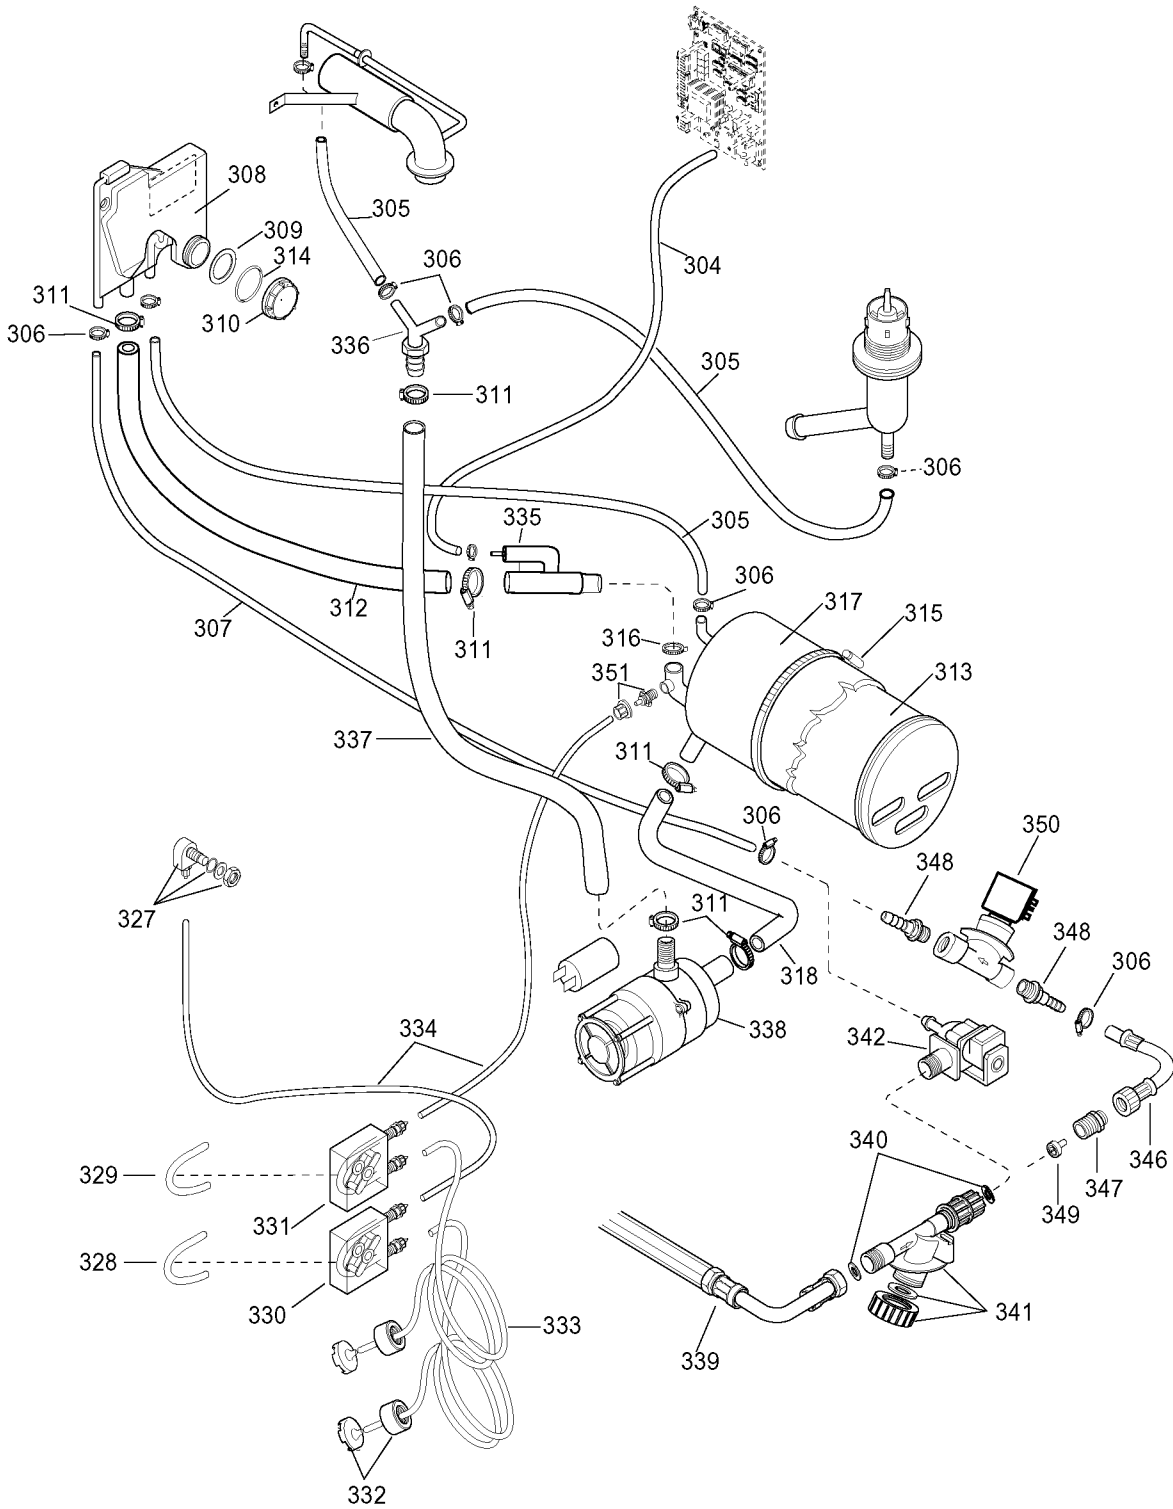

LAVASTOVIGLIE A CAPOTTINA da 1000 / 1200 piatti/h
HOOD TYPE DISHWASHER up to 1000 / 1200 dishes/h**LS 10 / LS 12**

Code	Type	Ref.	Page	Code	Type	Ref.	Page
504100	LS10	a	2 3 4 5	504128	LS12CW	q	2 3 4 5
504102	LS10UK/DP	b	2 3 4 5	504129	HT1200DEK	z	2 3 4 5
504104	ECOTEMP12	w	2 3 4 5	504153	LS12HD	r	2 3 4 5
504105	LS10/60Hz	c	2 3 4 5	504161	LS12UK/3CW	s	2 3 4 5
504107	Ls10CW	d	2 3 4 5	504163	LS12AU	t	2 3 4 5 6
504108	LS10INS	e	2 3 4 5	504164	LS12UK/DPCW	u	2 3 4 5
504109	HT1200INS DEK	y	2 3 4 5	504165	ECOTEMP12SW	x	2 3 4 5
504111	LS10/9SWEDISH	f	2 3 4 5	504178	LS12CW INS	v	2 3 4 5
504114	LS10/DP	g	2 3 4 5	504190	LS12 ASIA	G	2 3 4 5
504115	LS10HD	h	2 3 4 5	698050	HT1200	A	2 3 4 5
504118	LS10/UK/1	k	2 3 4 5	698051	HT1000	D	2 3 4 5
504119	LS10UK/3	l	2 3 4 5	698052	HT1000 INS	E	2 3 4 5
504120	LS12INS	m	2 3 4 5	698053	HT1200 INS	B	2 3 4 5
504121	LS12	n	2 3 4 5	698054	HT1000 DP	F	2 3 4 5
504122	LS12DP	o	2 3 4 5	698055	HT1200 DP	C	2 3 4 5
504125	LS12/60Hz	p	2 3 4 5				

Pag.	Indice
2	Vista generale
3	Componenti idraulici
4	Circuito idraulico
5	Componenti elettrici
6	Componenti AU
7-9	Lista ricambi

Index
Main view
Hydraulic components
Hydraulic circuit
Electrical components
AU components
Spare parts list

ill. 641002p2

LS_10 -12 \ Zan\ 641002

ill. 641002p3

Da Ser. Nr. / From ser. nr.: /944

Page: 4 Ed.01-08

Doc. Nr.: **6-41 002**

LS_10 -12 \ Zan\ 641002

ill. 641002p4

ill. 641002p5